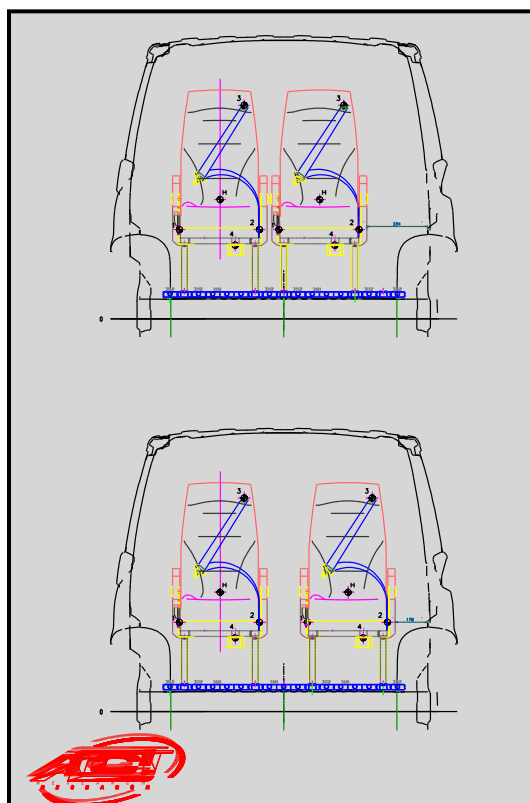

Scaune suplimentare

Pentru modelul Medium Van, există posibilitatea instalării de scaune suplimentare corespunzător normelor europene în vigoare.

Scaunele sunt așezate unul în spatele celuilalt, fixate pe o podea din aluminiu și au centuri de siguranță în trei puncte integrate.