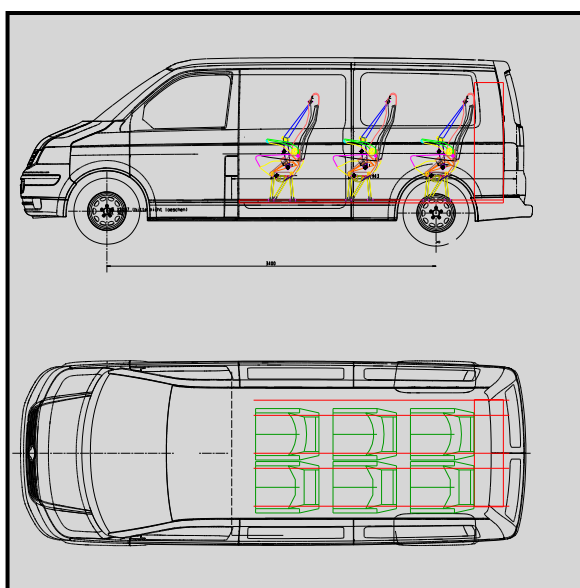

Scaune suplimentare

Pentru modelul Medium Van, există posibilitatea instalării de scaune suplimentare corespunzător normelor europene în vigoare.

Scaunele sunt așezate unul în spatele celuilalt, fixate pe o podea din aluminiu și au centuri de siguranță în trei puncte integrate.